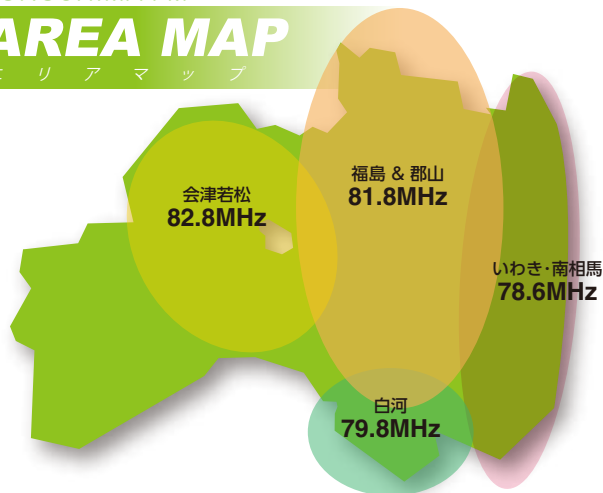

マーキー・ビーチ・クラブ

【eye】

水戸市拠点、'15年春より都内でライブ活動開始。ネット上にアップした音源と「花」をテーマとしたヴィジュアルが関係者間で話題を呼ぶ。eyeは6/22に先行配信、apple music「今週のNEW ARTIST」選定！ コイブチ(男)とシマダ(女)によるツイン・リード・ヴォーカルがどことなく多国籍感を醸す、フロア・アンセム！

FUKUSHIMA FM

AREA MAP

エリアマップ