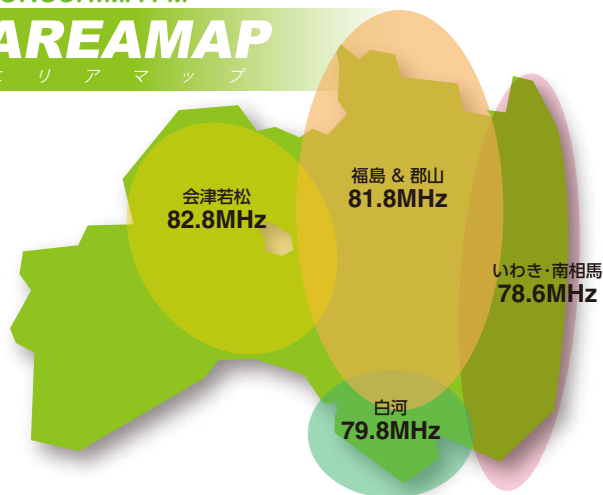

4.1 fri >> 4.15 fri

メイヤー・ホーソーン 【Love Like That】

クラシック・ソウルを現代に甦らせるメイヤー・ホーソーン。1stアルバムでは、スヌープ・ドッグ、カニエ・ウエスト、ジャイル・ピーターソン、マーク・ロンソン等の賛辞を受け、その後もグラミー賞にノミネートされたり、昨年はジェイク・ワンとのユニット=Tuxedoで活躍したりと注目を浴びる。今作は得意のモータウン・サウンドをベースにフィリール・ソウルのサウンドや、80s的サウンドも満載のキャリア史上最高傑作！

G-FREAK FACTORY 【Too oLD To KNoW】

1997年地元群馬にて結成。デビュー前にもかかわらずKottonmouth KingsやBAD BRAINSの来日公演のサポートアクトに抜擢されその存在をシーンに決定づけた。当初はミクスチャーサウンドだったが活動停止時期を乗り越え、活動再開と同時に以前より敬愛していたレゲエサウンドを大々的に取り入れた新サウンド「DREAD-ROCK」で展開。9月24日にはヤマダグリーンロード前橋で「山人音楽祭2016」を開催する！

ふくしまFM プライムミュージック

Prime Music★

ふくしまFMがいま一押しの新着音楽を紹介する「Prime Music★」要チェックです！

4.16 sat >> 4.30 sat

レイチェル・プラッテン 【ファイト・ソング】

2016年大注目!! “不屈”の女性シンガー・ソングライター、レイチェル・プラッテン。10年以上の下積み活動と幾多の挫折の中、夢を諦めず、自分を信じ、自分を励ますために作った曲「ファイト・ソング」が、世界中で共感者続出の大ヒットに!! 今年1月、名門Columbiaより世界メジャー・デビューを果たし、アルバムは堂々全米5位に!! そして遂に4月13日、ここ日本でも鮮烈デビュー!!

絶景クジラ 【マイリトルパラレルドリーマーズ】

大阪を拠点に2014年より活動中のナツ コ・ボラリス (Vo)、nozo (Gt)、うえやま (Ba)、サンキューまじま (Dr) からなる4人組ガールズバンド。2015年RO69JACKにて優勝、バンド初となる夏フェス「ROCK IN JAPAN FES. 2015」へ出場。個性豊かな彩りを魅せてくれる今作で全国をザワザワさせる。

FUKUSHIMA FM

AREAMAP

エリアマップ