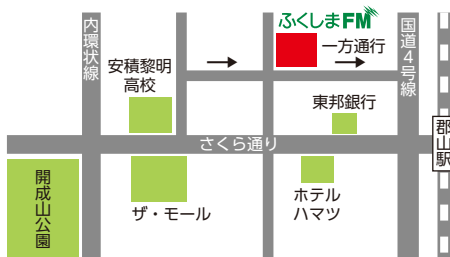

音のあること/人のいること

radiko.jp
IP Simulcast Radio

「radiko.jp」はパソコン、スマートフォン等で気軽にふくしまFMを聴取することができます。同時に「radiko.jp プレミアム」の新サービス(有料・登録制)も開始。「radiko.jp プレミアム」はエリアフリー聴取なのでふくしまFMのみならず全国のラジオが聴き放題です。(※一部配信されない番組があります)

ふくしまFM 株式会社エフエム福島

- JR 郡山駅西口より車で約 5 分 (徒歩約 20 分)
- 東北自動車道郡山 I.C. より車で約 15 分
- 東北自動車道郡山南 I.C. より車で約 20 分
- 福島空港より車で約 50 分

●福島・郡山 81.8MHz ●会津 82.8MHz ●白河 79.8MHz ●いわき・南相馬 78.6MHz

ペリカード(受信確認証)をご希望の方は、「受信報告書」[92円切手]を同封の上、郵便番号・住所・氏名をご記入し、ふくしまFMまでお送りください。タイムテーブルを添えて返信いたします。