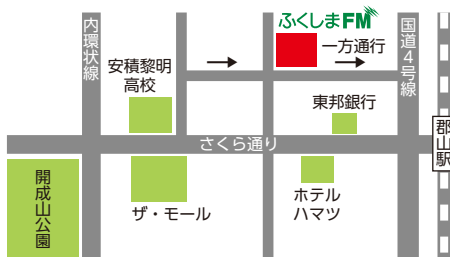

音のあること/人のいること

radiko.jp  
IP Simulcast Radio

「radiko.jp」は 5/9(金) 12:00 より放送開始。パソコン、スマートフォン等で気軽にふくしまFMを聴取することができます。同時に「radiko.jp プレミアム」の新サービス(有料・登録制)も開始。「radiko.jp プレミアム」はエリアフリー聴取なのでふくしまFMのみならず全国のラジオが聴き放題です。(※一部配信されない番組があります)

- JR 郡山駅西口より車で約 5 分 (徒歩約 20 分)
- 東北自動車道郡山 I.C. より車で約 15 分
- 東北自動車道郡山南 I.C. より車で約 20 分
- 福島空港より車で約 50 分

●福島・郡山 81.8MHz ●会津 82.8MHz ●白河 79.8MHz ●いわき・南相馬 78.6MHz

ペリカード(受信確認証)をご希望の方は、「受信報告書」[92円切手]を同封の上、郵便番号・住所・氏名をご記入し、ふくしまFMまでお送りください。タイムテーブルを添えて返信いたします。