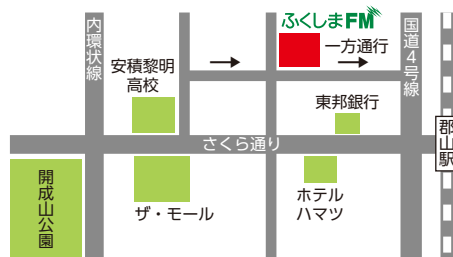

3.16 sun ▶ 3.31 mon

KEYTALK  
2nd シングル 「パラレル」  
<http://www.keytalkweb.com/>

東京・下北沢発4人組ロックバンド KEYTALKの2ndシングル「パラレル」はギターフレーズとツインヴォーカルが織り成すKEYTALKのパラレルワールドが炸裂した疾走感あふれるロックナンバー。今後、ライブでも盛り上がること必須であるうー一曲だっ!!

番組へのメッセージやリクエストはコチラ!

- JR 郡山駅西口より車で約5分(徒歩約20分)
- 東北自動車道郡山I.C.より車で約15分
- 東北自動車道郡山南I.C.より車で約20分
- 福島空港より車で約50分

ペリカード(受信確認証)をご希望の方は、「受信報告書」[90円切手]を同封の上、郵便番号・住所・氏名をご記入し、ふくしまFMまでお送りください。タイムテーブルを添えて返信いたします。

HAPPY LOVE SMILE  
ふくしまFM  
TIME TABLE