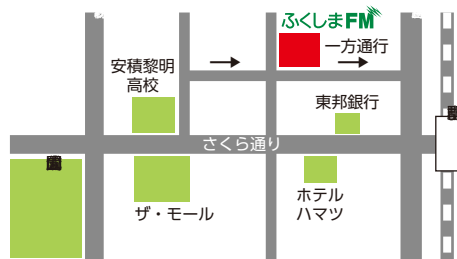

- JR 郡山駅西口より車で約 5 分 (徒歩約 20 分)
- 東北自動車道郡山 I.C. より車で約 15 分
- 東北自動車道郡山南 I.C. より車で約 20 分
- 福島空港より車で約 50 分

●福島・郡山 81.8MHz ●会津 82.8MHz ●白河 79.8MHz ●いわき・南相馬 78.6MHz

ペリカード (受信確認証) をご希望の方は、「受信報告書」[90 円切手] を同封の上、郵便番号・住所・氏名をご記入し、ふくしまFMまでお送りください。タイムテーブルを添えて返信いたします。

HAPPY LOVE SMILE
ふくしまFM
TIME TABLE

あっ!
これも
ふくしま。

いわき花火大会 (いわき市)

2013
8月号

New Corner 7/29(月)~8/29(木) **片平里菜 図鑑**

毎週月~木曜日 **18:35~18:40**
(RADIO GROOVE 内)

出演：片平里菜

8月7日いよいよメジャーデビューの福島市在住アーティスト片平里菜。彼女のナビゲートでお送りする20回シリーズの特別番組です。福島市内の彼女のおすすめスポットからお送りします。