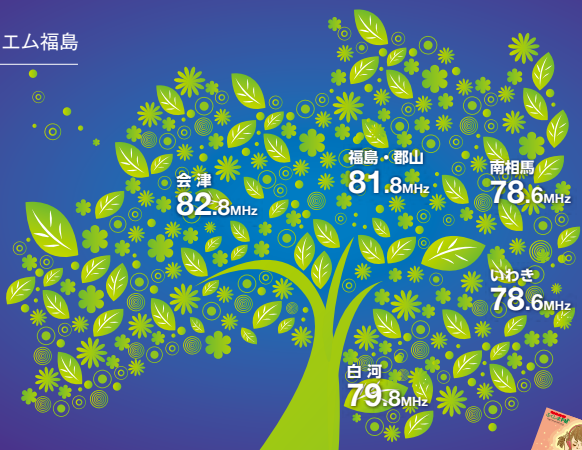

Public
rec

7/14(土)

フライデー・ゴーズ・オン ~あっ、それいただきっ!

in PARTY OF ART FELLOW 2012 会場/郡山駅西口中央広場

12:30 ~ 13:30

出演: 斉藤リョーツ、藤井悠 ゲスト: 未定 提供: 国際アート&デザイン専門学校

「あっ、それいただきっ!」おいしい食べ物、おいしい話、素敵な曲、とっておきのアイデアが浮かんだ時、会話の中で何気なく出てくる言葉。みなさんが聞いて、「この情報、いただきっ!」とうなってしまうような話題・楽曲満載で絶賛放送中のフライデー・ゴーズ・オンが、郡山駅西口中央広場で公開録音を行います!! 斉藤リョーツと藤井悠の絶妙な掛け合いを聞きに来てね。

ふくしまFM Prime Music★

プライムミュージック

ふくしま FM がいま一押しの新着音楽を紹介する「Prime Music★」要チェックです!

WHITE ASH

「Jails」

<http://whiteash.jp/>

7/1 7/15

rieco

「Shining」

<http://rieco.jp/>

GILLE

「フライングゲット」

<http://www.universal-music.co.jp/gille>

7/16 7/31

佐伯ユウスケ

「君に会いたいな」

<http://saekiyouthk.jp/>

番組へのメッセージやリクエストはコチラ!

ホームページから送る

<http://www.fmf.co.jp>

- ●パソコンはトップページの「メッセージ&リクエスト」より各番組へ。
- ●携帯電話はトップページの「番組へメール」より各番組へ。

FAXで送る

024-991-9800

ハガキで送る

〒963-8013 郡山市神明町 4-4
ふくしま FM 各番組宛

ふくしまFM

株式会社エフエム福島

本社

〒963-8013 福島県郡山市神明町 4-4
TEL 024-991-9000
FAX 024-991-9100

福島スタジオ・福島支社

〒960-8031 福島県福島市栄町 6-6
ユニックスビル 7F
TEL 024-522-9000
FAX 024-522-9100

東京支社

〒102-0083 東京都千代田区麹町 1-8
JFN センター 4F
TEL 03-3221-0039
FAX 03-3221-0049