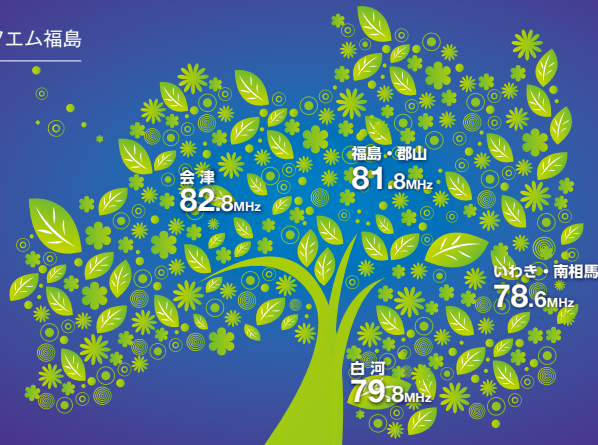

HAPPY LOVE SMILE

ふくしまFM

2011
12月号

パセオ通り(福島市)

New 毎週金曜日 **アーティスト プロデュース スーパー・エディション**

20:00~20:55

出演: JUJU

J-POPシーン注目のアーティストが月替わりでその人ならではの音楽空間をプロデュースするスーパー・エディション。12月のアーティストは、JUJU。18歳で単身渡米。ジャズをはじめ、さまざまなジャンルの音楽に触れ独自の音楽性を築いていく。2004年メジャーデビュー。2011年7月リリース、4枚目のオリジナルアルバム『YOU』は2作連続で2週連続チャート1位を獲得。そして、11月30日には自身初、念願のジャズアルバム『DELICIOUS』をリリース。そんなJUJUが1ヶ月間にわたりプロデュースするスーパー・エディション。お楽しみに!