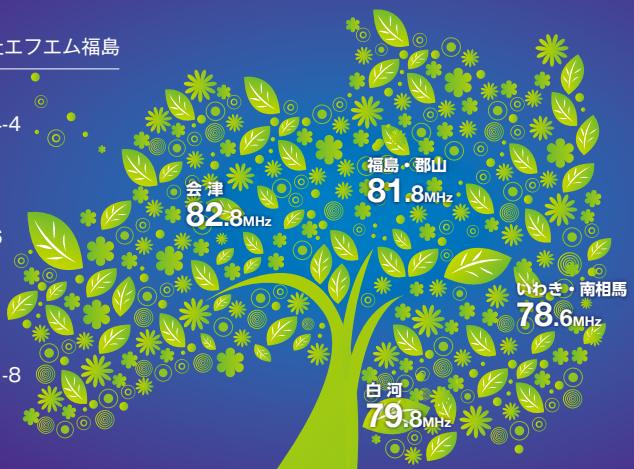

HAPPY LOVE SMILE

ふくしまFM

10²⁰¹¹月号

只見川(三島町)

New 毎週金曜日 **アーティスト プロデュース スーパー・エディション**

20:00~20:55 出演: 木村カエラ

J-POP シーン注目のアーティストが月替わりでその人ならではの音楽空間をプロデュースするスーパー・エディション。10月のアーティストは、1年8か月ぶりの出演となる木村カエラ。2004年 6月シングル「Level 42」でメジャーデビュー。これまでに5枚のオリジナル・アルバムをリリース。そして、2011年 10月 12日に6枚目のオリジナル・アルバム「EIGHT8」をリリース、来年1月からはツアーも決定している。そんな木村カエラが、1ヶ月間にわたりプロデュースするスーパー・エディション。お楽しみに!