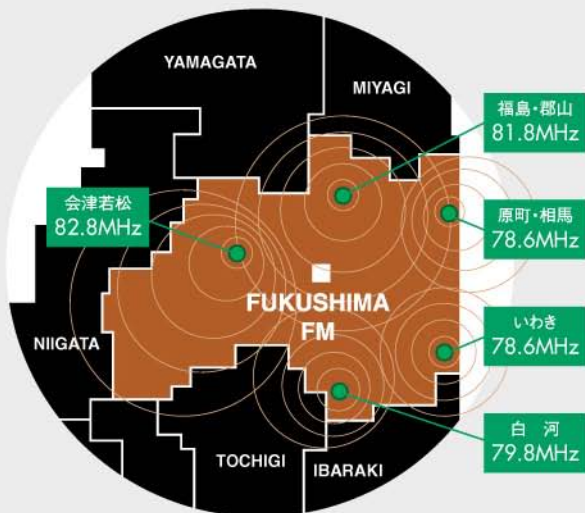

▼ 本社

〒963-8013
福島県郡山市神明町4-4
Tel. 024-991-9000
Fax. 024-991-9100

▼ 福島スタジオ・福島営業部

〒960-8031
福島県福島市栄町6-6
ユニックスビル7F
Tel. 024-522-9000
Fax. 024-522-9100

▼ 東京支社

〒102-0083
東京都千代田区麹町1-8
JFNセンター4F
Tel. 03-3221-0039
Fax. 03-3221-0049

AREAMAP

エリア内人口 382万人

<http://www.fmf.co.jp>