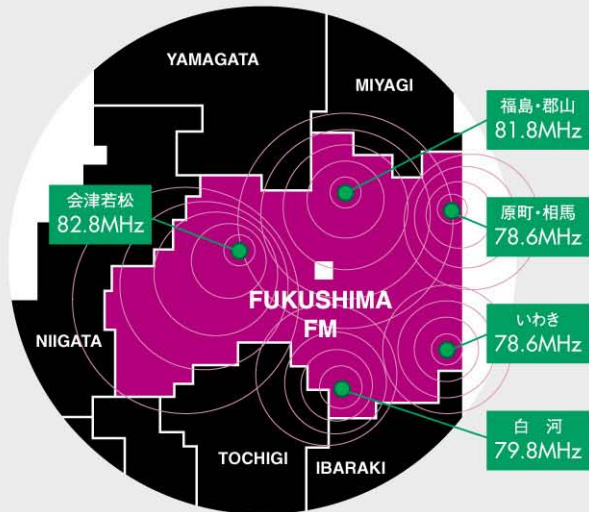

AREAMAP

エリア内人口 382万人

<http://www.fmf.co.jp>

🖥️ ホームページからAccess!

- パソコンはトップページの「メッセージ&リクエスト」より各番組へ。
- 携帯電話はトップページの「番組へメール」より各番組へ。

↓ ホームページアドレスはいつでも

<http://www.fmf.co.jp>

FAX FAXからAccess!