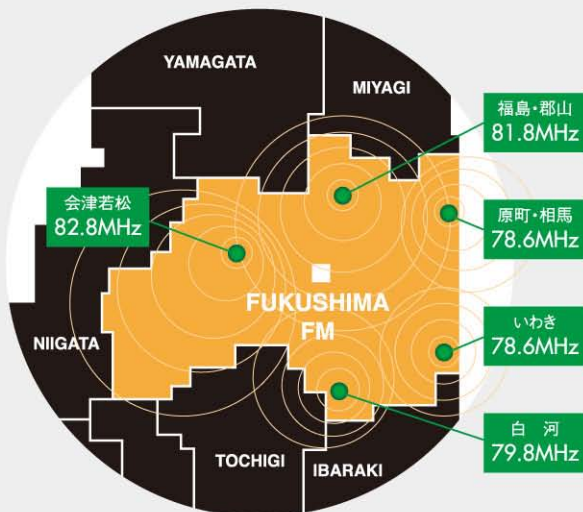

☆ 天気予報  
 ☆ 交通情報  
 ☆ ニュース・天気予報  
 ☆ テレフォンショッピング  
 ☆ ふくしまFM/パワープレイ!  
 新 新番組  
**ICON**

## AREAMAP

エリア内人口 382万人

<http://www.fmf.co.jp>

 ホームページからAccess!

- パソコンはトップページの「メッセージ&リクエスト」より各番組へ。
- 携帯電話はトップページの「番組へメール」より各番組へ。

↓ ホームページアドレスはいつでも  
<http://www.fmf.co.jp>

 FAX FAXからAccess!

FAXをふくしまFMに送る  
→024-991-9800