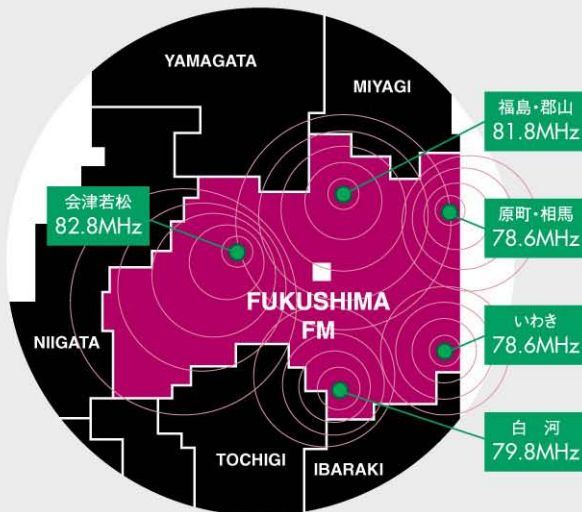

4

☆ 天気予報

☆ 交通情報

☆ ニュース・天気予報

☆ テレフォンショッピング

♪ ふくしまFM/ワープレ!

☆ 新番組

ICON

AREAMAP

エリア内人口 382万人

<http://www.fmf.co.jp>

 ホームページからAccess!

- パソコンはトップページの「メッセージ&リクエスト」より各番組へ。
- 携帯電話はトップページの「番組へメール」より各番組へ。

↓ ホームページアドレスはいつでも

<http://www.fmf.co.jp>

 FAX FAXからAccess!