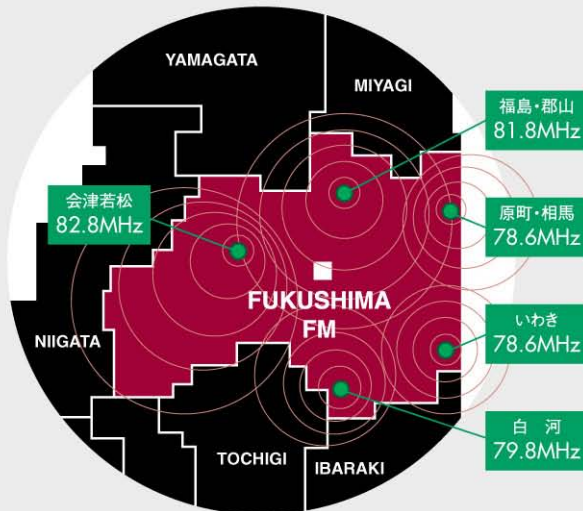

## AREAMAP

エリア内人口 382万人

<http://www.fmf.co.jp>

 ホームページからAccess!

- パソコンはトップページの「メッセージ&リクエスト」より各番組へ。
- 携帯電話はトップページの「番組へメール」より各番組へ。

↓ ホームページアドレスはいつでも

<http://www.fmf.co.jp>

 FAX FAXからAccess!