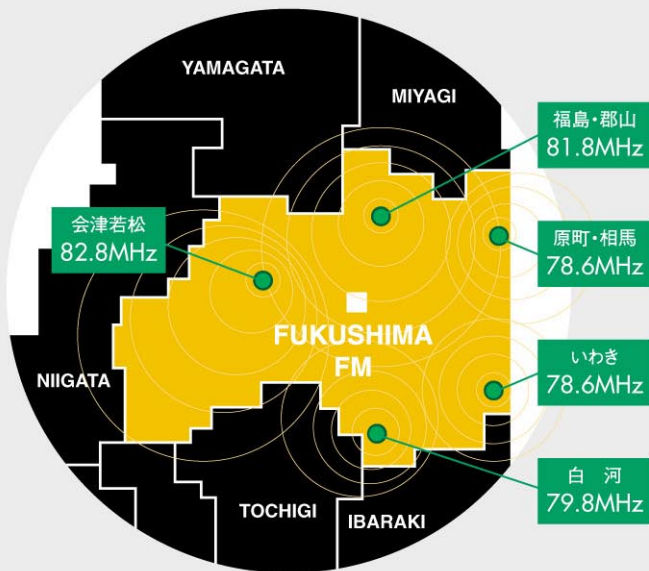

割り出し方: 1969年生まれの場合  
10 (1+0) 15 (1+5) → 11 (定数) - (1 + 6) = 4  
オーラのシンボルは「風のオーラ」です。

## AREAMAP

エリア内人口 382万人

<http://www.fmf.co.jp>