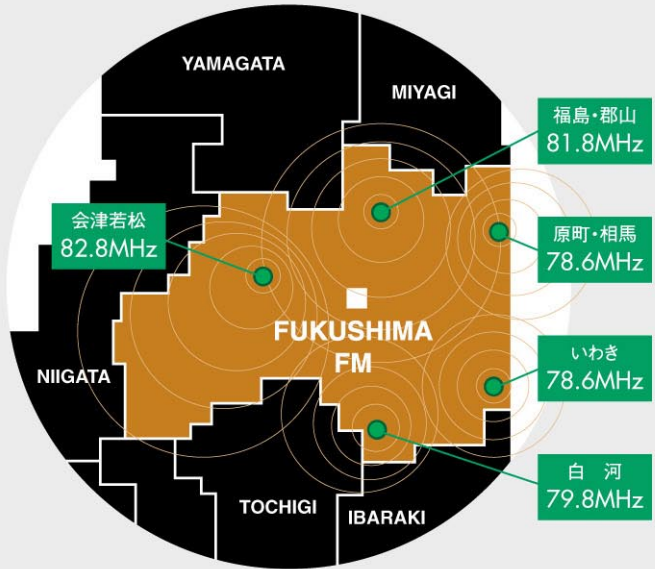

00 ラジ.Com/XXX 中村哲郎 [月・火]・三吉梨香 [水・木] 17:00 ④ラジコムニュース&ウェザーインフォメーション [月:ロータスクラブ] [月:ミックコーポレーション] [火:マコト] [水:ドコモショップ 郡山さくら通り店、いわき中央店、浪江店] [木:幸楽苑] 17:20 ON THE WAY COMEDY 道草 (ENEOS他各社) 17:30 ふくしま EVENING BREAK (福島県) 17:40 木:マルチインフォメーション (〇〇) 丸井郡山店 17:50 ④FMラジオショッピング (シマ商会) 17:52 プリンストラフィックジャーナル (日産プリンス福島販売)	18:00 ラジコム プランニングソング 18:05 ④ラジコム ニュース&ウェザー (スズキ自販福島) 18:10 木:きらめきインフォメーション 18:20 民友新聞スポーツヘッドライン (福島民友新聞社) 18:25 ☆ウェザーインフォメーション [水:福島県教職員組合] 18:30 ④FMラジオショッピング (トヨタカラー福島) 18:50 阿部多江子の「Good Luck Diary」 [ネットヨタノベルふくしま]	00 新 ラジ.Com/ Friday Special 三吉梨香 17:30 ふくしまEVENING BREAK (福島県) 17:35 ④FMラジオショッピング 17:50 ④FMラジオショッピング (シマ商会) 17:52 プリンストラフィックジャーナル (日産プリンス福島販売) 18:00 ④ふくしまFM/ワープレイ! カウトダウンTOP20 18:50 阿部多江子の「Good Luck Diary」 [ネットヨタノベルふくしま] 18:55 ☆週末のお天気 (ナプロフクシマ) [auショップ日和田]
00 Adult Oriented Radio 村上知奈美 55 ④ふくしまFM/ワープレイ!	00 DJ Knikeのeトーク DJ Knike (アルファクラブグループ)	00 DRIVING NAVIGATOR by ADVAN HARRY (横浜ゴム) 30 シャンソンcafe 大槻順一 55 彼らの THE BEATLES 55 ④ふくしまFM/ワープレイ!

55 ④ふくしまFMニュース	55 ④ふくしまFMニュース
00 DoCoMo Hits from the Heart 松本ともこ (ドコモグループ)	00 福山雅治のSUZUKI トーキングF.M. (SUZUKI)
00 山手達郎のJACCS CARD サンデー・ソングブック (ジャックス) 55 fmf.co.jp	00 ASahi SUPER DRY MUSIC ALIVE 石井竜也 (アサヒビール)

00 「坂崎さんの番組」という番組 坂崎幸之助 55 Lovers Music	00 L.A.V. まちまちゃ [月]・古本新之輔 [火]・中村豪 (やるせなす) [水]・河辺千恵子 [木] 55 ④ふくしまFM/ワープレイ!	00 SCHOOL OF LOCK! やまじげ校長・やしろ教頭 (KDDI) (PTブルボン) [火・水:ヨドバシカメラ] 15 GIRLS LOCKS! 新垣結衣・榮倉奈々・堀北真希・YUI・成海璃子 	00 RADIO LABO... DJ マサト (郡山駅前モルティ)
00 RIP LOCKS! 55 ④ふくしまFM/ワープレイ!	00 ゆず LOCKS!	00 スーパー・エディション	00 BEGIN オーリトリFM ~ようこそ~ 30 ④レディオトライアングル 40 宇宙の片隅で 大野裕明・三吉梨香

55 ④STAR TREK radio season	55 ④STAR TREK radio season
00 V6 坂本昌行・長野博・井ノ原快彦 55 CHANGE! 壁のむこうへ	00 新 LIVE-J 斎藤誠・宮本せいら 55 ENGLISH LIKE ABC
00 Coca-Cola presents The Gossellers Soul Connection ゴスペラーズ (コカ・コーラ)	00 BoA Beat It BoA's World 30 ORENGE RANGE ラジオ〜コンタクト

05 新 平川地一丁目 FOLK ROCK GUITAR RADIO 30 要のある音楽 根本孝(スターダストレビュー) 00 SCHOOL OF LOCK! 15 Toppo presents 応援 LOCKS! (ロッテ) 30 SCHOOL OF LOCK FRIDAY 学校の英雄 (KDDI) 55 メロディエランド 00 木村拓哉のWHAT'S UP SMAP (ビクターエンタテインメント) 30 HYのぬ〜やていん!あどやていん!! HY (music.jp)	00 新 平川地一丁目 FOLK ROCK GUITAR RADIO 30 要のある音楽 根本孝(スターダストレビュー) 00 SCHOOL OF LOCK! 15 Toppo presents 応援 LOCKS! (ロッテ) 30 SCHOOL OF LOCK FRIDAY 学校の英雄 (KDDI) 55 メロディエランド 00 木村拓哉のWHAT'S UP SMAP (ビクターエンタテインメント) 30 HYのぬ〜やていん!あどやていん!! HY (music.jp)	
00 JET STREAM 伊武雅刀 (日本航空) 55 ウェルカム!アナザー・ワールド 田丸麻紀ほか	00 やまだひさしのラジアンリミテッドDX やまだひさし 1:21 月~水:ポッキー 放課後のMUSIC ROOM [江崎グリコ] 毎月最終日曜: <特番>ボカリスエツ☆☆学校キャラバンスペシャル [大塚製薬]	00 ミッドナイト・ランブラー 鈴木ダイ・光浦靖子・大久保佳代子 00 AIR JAM NIGHT 本間秋彦・さとう千日 10/13, 10/27 00 ロック・ザ・ネイション 伊藤政則 (各社) 00 放送室 松本林志 00 ラジオPeopleに サウンド・エールを送る週末応援番組 ミッドナイト・ランブラー

00 新 平川地一丁目 FOLK ROCK GUITAR RADIO 30 要のある音楽 根本孝(スターダストレビュー) 00 SCHOOL OF LOCK! 15 Toppo presents 応援 LOCKS! (ロッテ) 30 SCHOOL OF LOCK FRIDAY 学校の英雄 (KDDI) 55 メロディエランド 00 木村拓哉のWHAT'S UP SMAP (ビクターエンタテインメント) 30 HYのぬ〜やていん!あどやていん!! HY (music.jp)	00 新 平川地一丁目 FOLK ROCK GUITAR RADIO 30 要のある音楽 根本孝(スターダストレビュー) 00 SCHOOL OF LOCK! 15 Toppo presents 応援 LOCKS! (ロッテ) 30 SCHOOL OF LOCK FRIDAY 学校の英雄 (KDDI) 55 メロディエランド 00 木村拓哉のWHAT'S UP SMAP (ビクターエンタテインメント) 30 HYのぬ〜やていん!あどやていん!! HY (music.jp)
00 アーバンソウルクラブ Sascha 55 VINTAGE MUSIC	00 渡辺貞夫 Nightly Yours
00 ヘビーメタルシンジケート 酒井康・藤井宏和 (各社)	00 WORLD MUSIX LIVE FROM NEW YORK 眞田薫

天気予報
交通情報
ニュース・天気予報
テレフォンショッピング
④ふくしまFM/ワープレイ!
④新番組

ICON

株式会社 エフエム福島

▼ 本社

〒963-8013
福島県郡山市神明町4-4
Tel. 024-991-9000
Fax. 024-991-9100

▼ 福島スタジオ・福島営業部

〒960-8031
福島県福島市栄町6-6
ユニックスビル7F
Tel. 024-522-9000
Fax. 024-522-9100

▼ 東京支社

〒102-0083
東京都千代田区麹町1-8
JFNセンター4F
Tel. 03-3221-0039
Fax. 03-3221-0049

AREAMAP

エリア内人口 382万人

<http://www.fmf.co.jp>