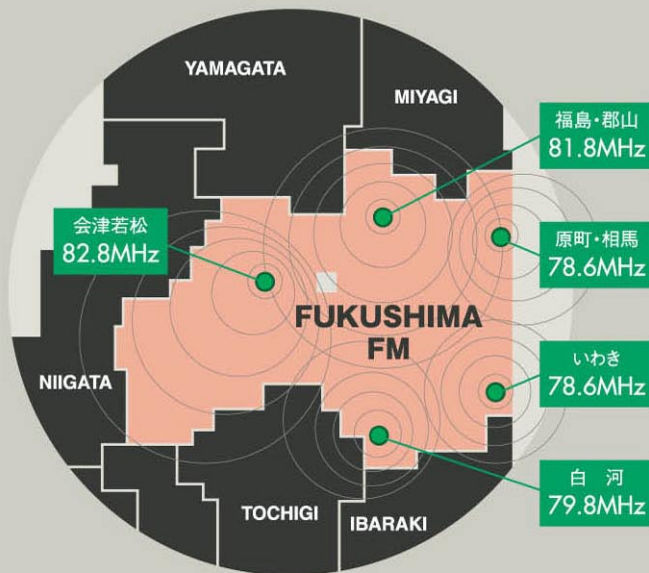

ふくしまFM

株式会社 エフエム福島

▼ 本社

〒963-8013
福島県郡山市神明町4-4
Tel. 024-991-9000
Fax. 024-991-9100

▼ 福島スタジオ・福島営業部

〒960-8031
福島県福島市栄町6-6
ユニックスビル7F
Tel. 024-522-9000
Fax. 024-522-9100

▼ 東京支社

〒102-0083
東京都千代田区麹町1-8
JFNセンター4F
Tel. 03-3221-0039
Fax. 03-3221-0049

AREAMAP

エリア内人口 382万人

<http://www.fmf.co.jp>

ミックス品

タイムテーブルは、FSC認証紙を使っています。
FSC認証紙は適切に管理された森林の木材を原料としており、
世界の森林保全のために貢献することにつながります。